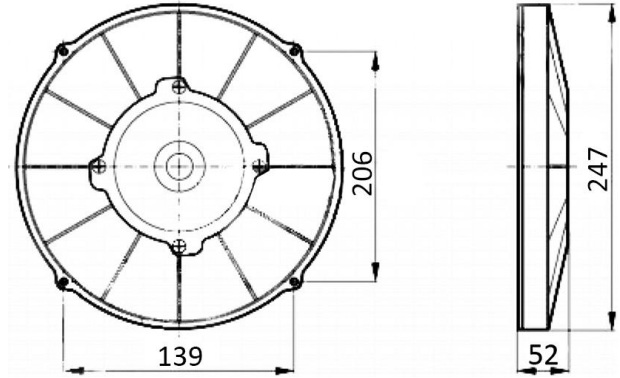

1. PODATKI / DATA

POTISNI / BLOWING **VLEČNI / SUCKING**

| Šifra / Code | 13544 | 13545 | 13546 | 13547 | 13548 | 13549 | 13550 | 13551 | 13552 | 13553 | 13554 | 13555 |
|--|---------------------|-------|----------------------|-------|---------------------|-------|----------------------|-------|---------------------|-------|----------------------|-------|
| Ø Ventilator / Ø Vent [mm] | 190 | | | | 225 | | | | 255 | | | |
| Zračni tok / Air flow [m ³ /h] | 740 | | | | 1000 | | | | 1250 | | | |
| El. Tok / Current [A] | 5 | | | | 6 | | | | 8,7 | | | |
| El. Napetost / Voltage [V] | 12 | 24 | 12 | 24 | 12 | 24 | 12 | 24 | 12 | 24 | 12 | 24 |
| Tip / Type | Vlečni / Sucking | | Potisni / Blowing | | Vlečni / Sucking | | Potisni / Blowing | | Vlečni / Sucking | | Potisni / Blowing | |

| Šifra / Code | 13556 | 13557 | 13558 | 13559 | 13560 | 13561 | 13562 | 13563 |
|--|---------------------|-------|----------------------|-------|---------------------|-------|----------------------|-------|
| Ø Ventilator / Ø Vent [mm] | 280 | | | | 305 | | | |
| Zračni tok / Air flow [m ³ /h] | 1420 | | | | 1460 | | | |
| El. Tok / Current [A] | 8,7 | | | | 7 | | | |
| El. Napetost / Voltage [V] | 12 | 24 | 12 | 24 | 12 | 24 | 12 | 24 |
| Tip / Type | Vlečni / Sucking | | Potisni / Blowing | | Vlečni / Sucking | | Potisni / Blowing | |

2.DIMENZIJE / DIMENSION

Ø 190mm

Ø 225mm

Ø 255mm

Ø 280mm

Ø 305mm