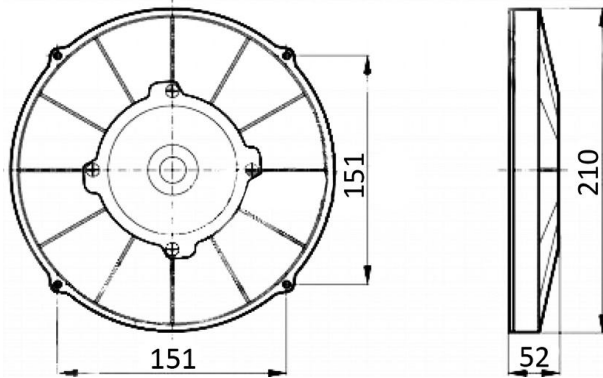

1. PODATKI / DATA

POTISNI / BLOWING **VLEČNI / SUCKING**

| Šifra / Code | 13544 | 13545 | 13546 | 13547 | 13548 | 13549 | 13550 | 13551 | 13552 | 13553 | 13554 | 13555 |
|--|---------------------|-------|----------------------|-------|---------------------|-------|----------------------|-------|---------------------|-------|----------------------|-------|
| Ø Ventilator / Ø Vent [mm] | 190 | | | | 225 | | | | 255 | | | |
| Zračni tok / Air flow [m ³ /h] | 740 | | | | 1000 | | | | 1250 | | | |
| El. Tok / Current [A] | 5 | | | | 6 | | | | 8,7 | | | |
| El. Napetost / Voltage [V] | 12 | 24 | 12 | 24 | 12 | 24 | 12 | 24 | 12 | 24 | 12 | 24 |
| Tip / Type | Vlečni / Sucking | | Potisni / Blowing | | Vlečni / Sucking | | Potisni / Blowing | | Vlečni / Sucking | | Potisni / Blowing | |

| Šifra / Code | 13556 | 13557 | 13558 | 13559 | 13560 | 13561 | 13562 | 13563 |
|--|---------------------|-------|----------------------|-------|---------------------|-------|----------------------|-------|
| Ø Ventilator / Ø Vent [mm] | 280 | | | | 305 | | | |
| Zračni tok / Air flow [m ³ /h] | 1420 | | | | 1460 | | | |
| El. Tok / Current [A] | 8,7 | | | | 7 | | | |
| El. Napetost / Voltage [V] | 12 | 24 | 12 | 24 | 12 | 24 | 12 | 24 |
| Tip / Type | Vlečni / Sucking | | Potisni / Blowing | | Vlečni / Sucking | | Potisni / Blowing | |

2.DIMENZIJE / DIMENSION

Ø 190mm

Ø 225mm

Ø 255mm

Ø 280mm

Ø 305mm